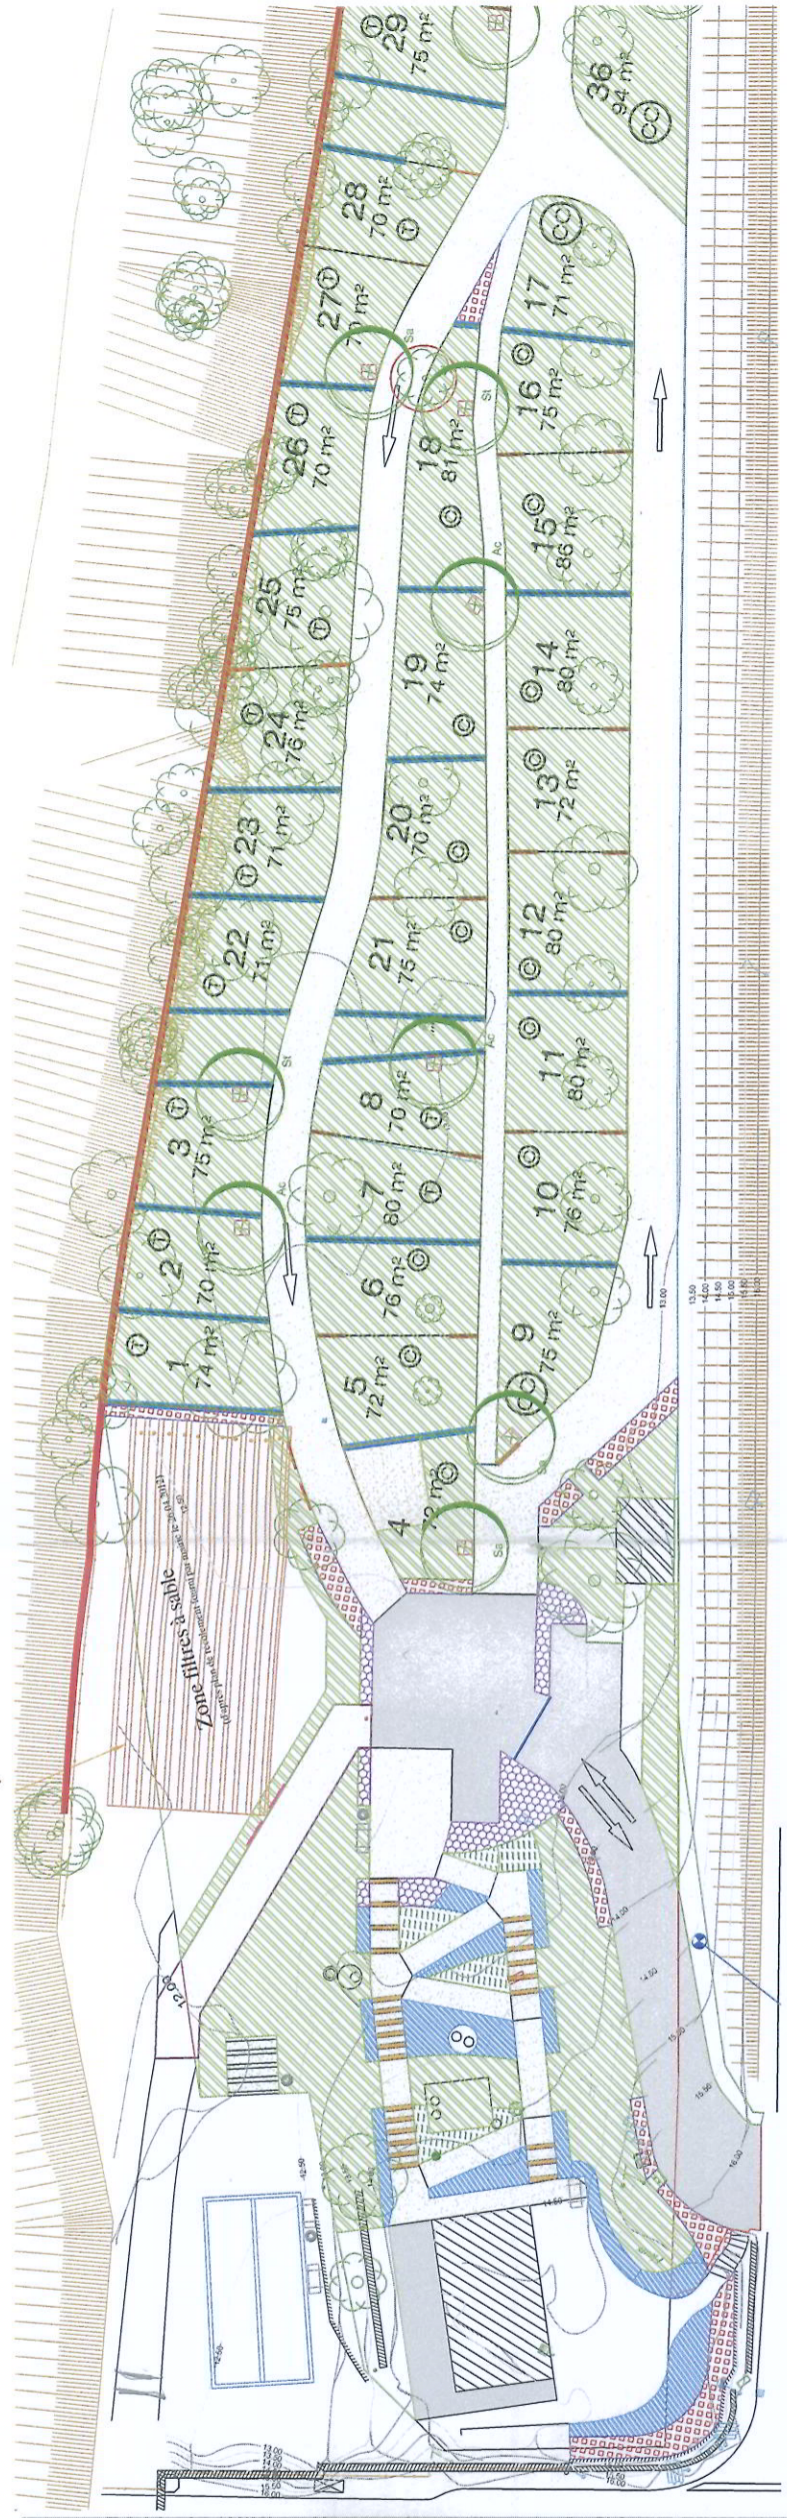

MAITRISE D'OUVRAGE
Commune de Ingrandes sur Loire
Rue de la Loire
49123 Ingrandes sur Loire
tel. 02 41 39 20 21 fax. 02 41 39 20 11

TRAVAUX REALISES EN REGIE
Réaménagement du camping 'Le Port de la Loire'

Agence T. LOUX - architectes
1 rue de l'Europe, 49122 Ouhéroulé Loire
02 41 39 20 21 fax. 02 41 39 20 11

Michel L. 1/2000
Date: Mars 2013

STADE
N° 2010

LEGENDE : Travaux réalisés en régie

PLANTATIONS

- A - Arbre isolé
- Ac - Alnus cordata
- Sa - Salix alba
- St - Salix triandra
- B - Arbuste isolé
- Sa - Salix alba
- Sv - Salix viminalis
- Vo - Viburnum opulus
- C - Hèle arbustive basse
- D1 - Massif arborescent fleuri (partie basse)
- D2 - Massif arborescent fleuri (tête et partie haute)
- E - Courbe-cèdre

MOBIER

- Liège en haut de talus (prolongement de l'existant)

LEGENDE : Travaux réalisés par l'entreprise

TERRASSEMENT

- Fosse d'irrigation 1 m³ et arbuttes 0,60 m³
- Fosse de plantation massifs et haies voir légende 'travaux en régie'
- Mélange terre-plâmes sur 0,47 cm + TV sur 0,05 pour gazon renforcé

MOBIER

- Banc
- Corbeille (implantation à recaler en fonction de la pergola bois)
- Bornes bois amovible
- Liège bois de protection basse
- Liège bois de protection haute
- Matiers bois en limite d'emplacement